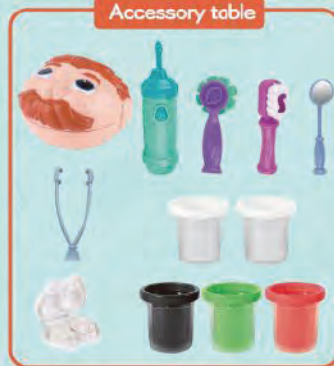

Accessory table